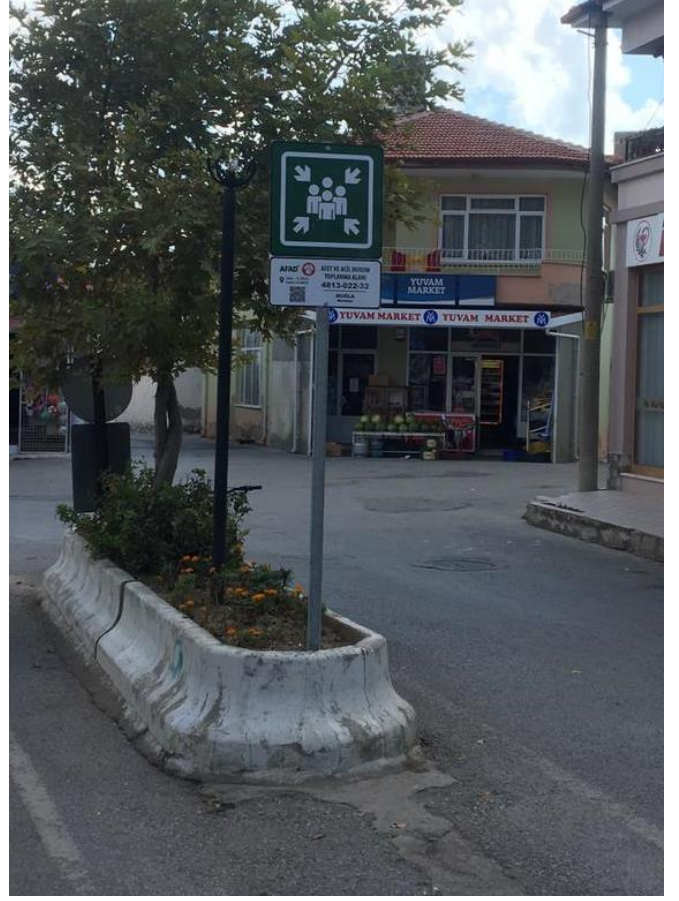

AFAD  **AFET VE ACİL DURUM TOPLANMA ALANI**
Enlem : 37.209239
Boylam: 28.409239

4813-022-32
MUĞLA
Menteşe

DÜĞEREK MAHALLESİ/GAZİ SOKAK ,MAHALLE MEYDANI/430 m2

AFAD  **AFET VE ACİL DURUM
TOPLANMA ALANI**
4813-022-32