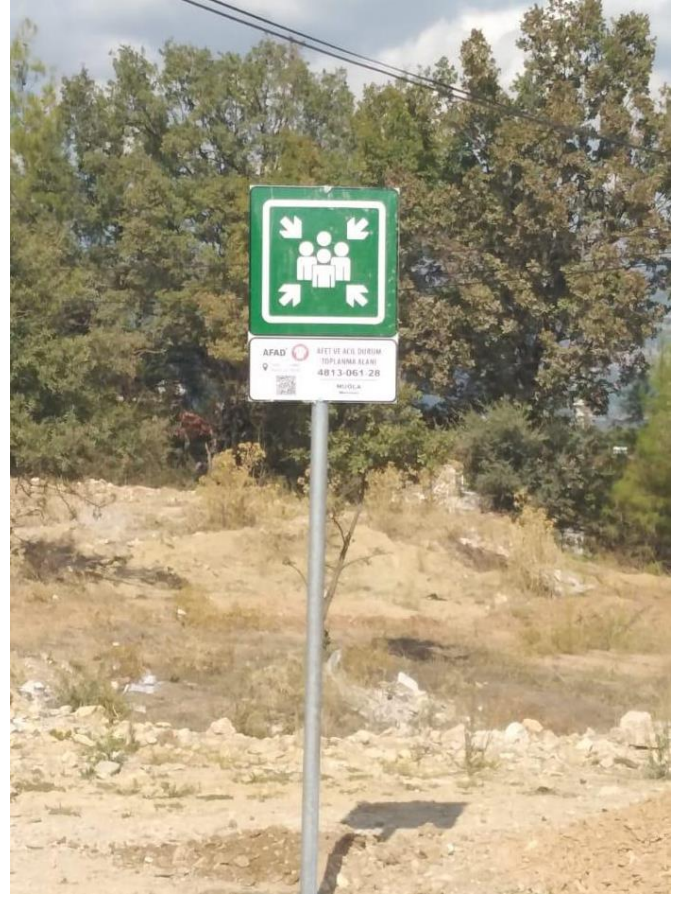

AFAD  **AFET VE ACİL DURUM TOPLANMA ALANI**
Enlem : 37.164083
Boylam: 28.398208

4813-061-28
MUĞLA
Menteşe

YENİKÖY MAHALLESİ/ 433. SOKAK/ 2340m²

AFAD

Enlem : 37.164083
Boylam: 28.398208

**AFET VE ACIL DURUM
TOPLANMA ALANI
4813-061-28**