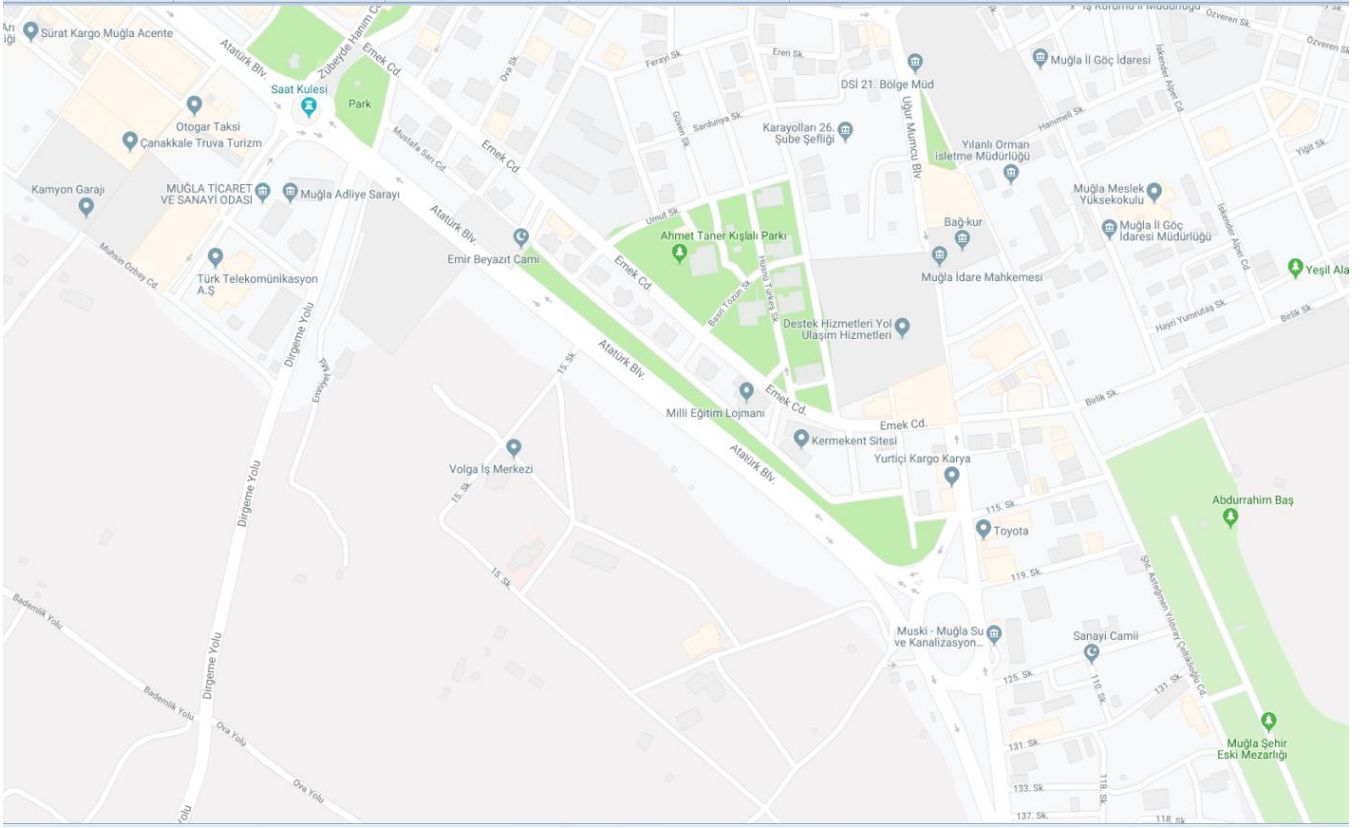

AFAD  **AFET VE ACİL DURUM TOPLANMA ALANI**
Enlem : 37.205308
Boylam: 28.364039

4813-023-21
MUĞLA
Menteşe

EMİRBEYAZIT MAHALLESİ/AÇIK OTO PAZARI/ 18400 m2

AFAD  **AFET VE ACİL DURUM
TOPLANMA ALANI**
Enlem : 37.205308
Boylam: 28.364039