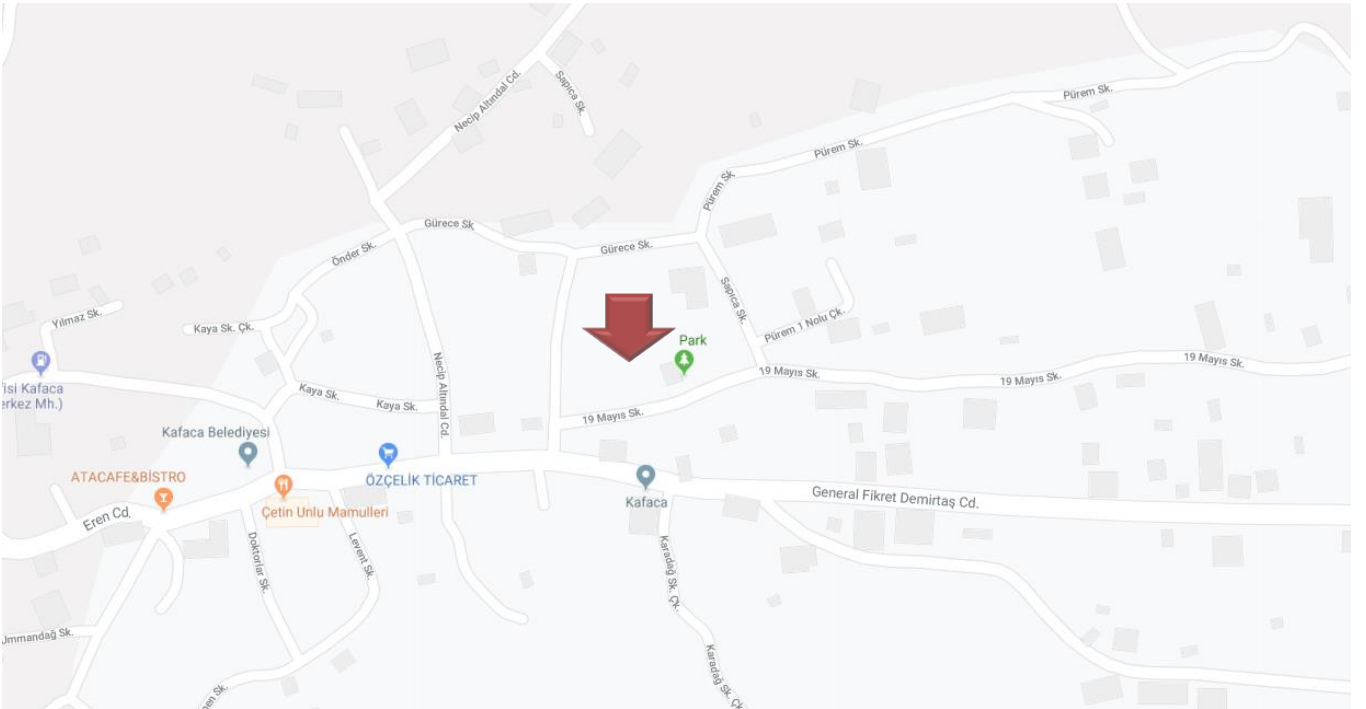

**AFAD**  **AFET VE ACİL DURUM TOPLANMA ALANI**  
Enlem : 37.221200  
Boylam : 28.233700  
  
**4813-032-08**  
**MUĞLA**  
**Menteşe**

KAFACA MAHALLESİ/GENERAL FİKRET DEMİRTAŞ PARKI/5417 m2